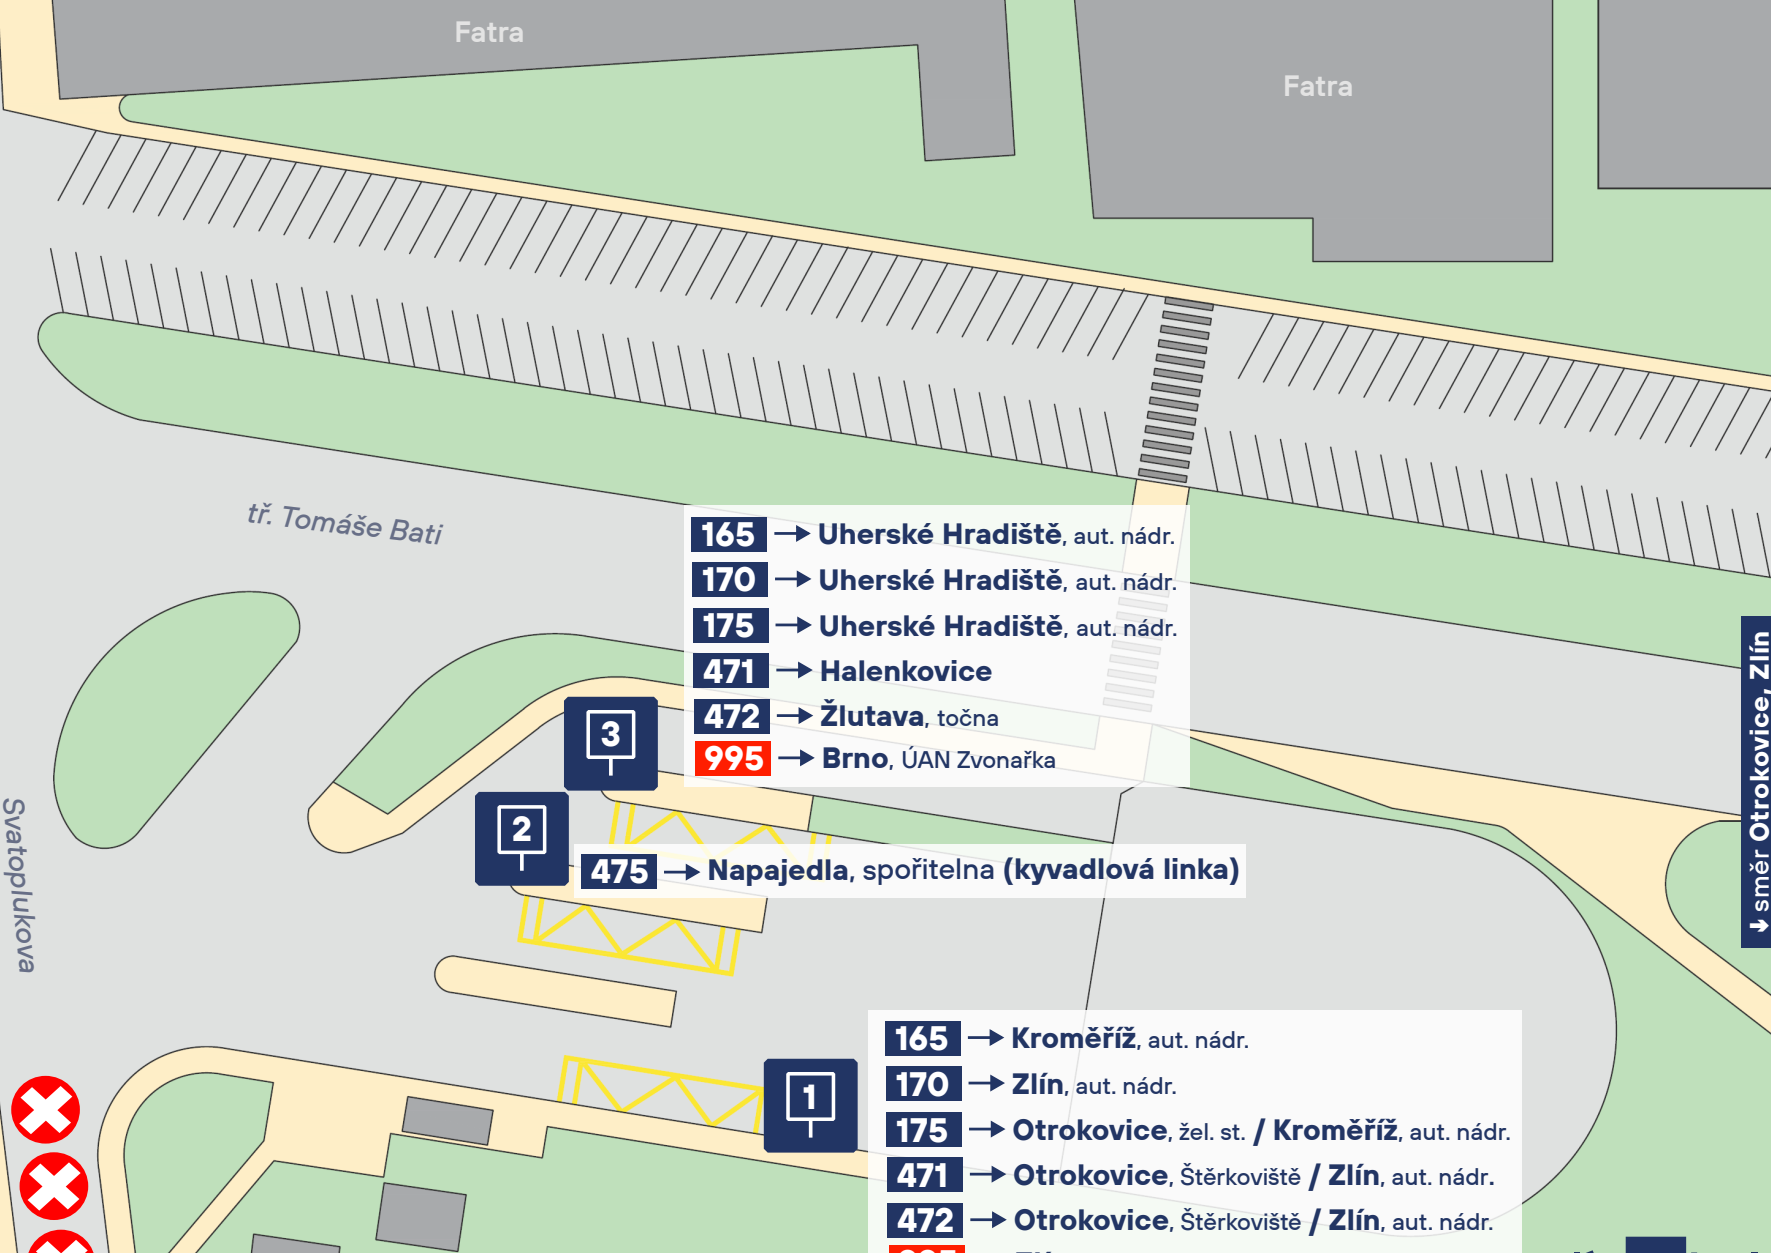

Schéma přestupního uzlu NAPAJEDLA, AUT. ST.

ZMĚNA V DOPRAVĚ - platnost od 03. března 2024

Integrovaná doprava
Zlínského kraje

Dispečink a info:
573 775 410 | www.idzk.cz

Odjezdy z této
zastávky:

↑ směr Spytihněv, Uh. Hradiště

↓ směr Otrokovice, Zlín

- 165** → Uherské Hradiště, aut. nádr.
- 170** → Uherské Hradiště, aut. nádr.
- 175** → Uherské Hradiště, aut. nádr.
- 471** → Halenkovice
- 472** → Žlutava, točna
- 995** → Brno, ÚAN Zvonařka

- 3**
- 2**
- 475** → Napajedla, spořitelna (kyvadlová linka)

- 165** → Kroměříž, aut. nádr.
- 170** → Zlín, aut. nádr.
- 175** → Otrokovice, žel. st. / Kroměříž, aut. nádr.
- 471** → Otrokovice, Štěrkoviště / Zlín, aut. nádr.
- 472** → Otrokovice, Štěrkoviště / Zlín, aut. nádr.
- 995** → Zlín, aut. nádr.

Svatoplukova

tř. Tomáše Bati

Fatra

Fatra

↓ most přes řeku Moravu uzavřen