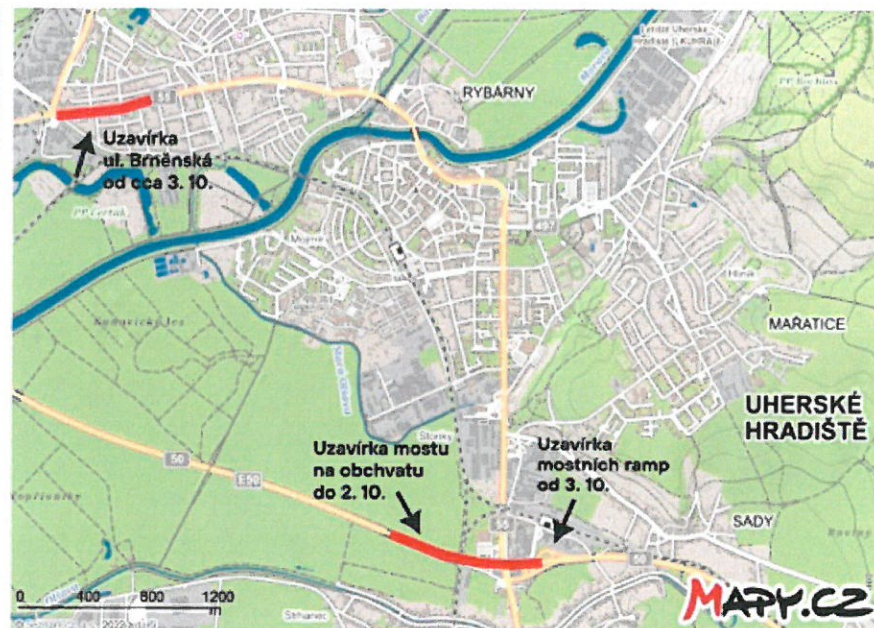

Aktuálně probíhají práce na obchvatu města Uh. Hradiště, silnici I/50, kdy je veškerá doprava z obchvatu svedena do centra města, tato uzavírka je aktuálně plánovaná do neděle 2. 10.

V další etapě, v týdnu od 3. 10., budou uzavřeny mostní rampy tohoto obchvatu, viz mapa vpravo.

V průběhu října dojde navíc k úplné uzavírce ul. Brněnské ve Starém Městě, kdy budou vozidla využívat vyznačenou objízdnou trasu, uzavírka bude MIMO BUS, tj. linky Integrované dopravy Zlínského kraje bez komplikací projedou.

Cestujícím, kteří mají možnost zvolit jako alternativu vlakové spojení, doporučujeme ji na těchto trasách využít. Jedná se např. o trasy:

Uherské Hradiště - Uherský Ostroh, kde lze využít linky S6, S96, R18, a R56.

Uherské Hradiště - Staré Město, kde lze využít linky S5, S6, S96, Sp5, R18 a R56.

Uherské Hradiště - Uherský Brod, kde lze využít linky S5, Sp5 a R18.

Za komplikace způsobené při cestování se omlouváme.
Kordinátor veřejné dopravy Zlínského kraje, s. r. o.