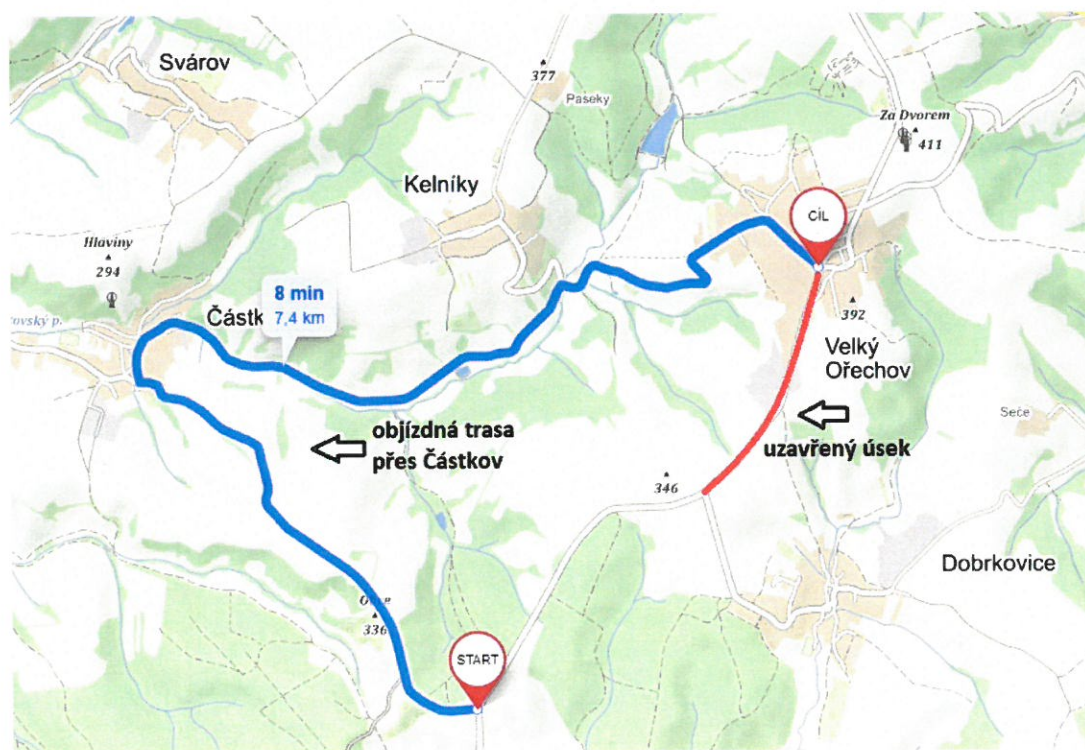

Úplná uzavírka silnice III/49718 Dobrkovice – Velký Ořechov

Termín: 1.8.2022 - 30.11.2022

Dotčené linky: 192, 382, 482

Z důvodu úplné uzavírky silnice III/49718 mezi Dobrkovicemi a Velkým Ořechovem budou linky v závazku IDZK vedeny:

Linka 192 Uherský Brod – Velký Ořechov – Zlín

- spoje jezdí podle výlukového jízdního řádu
- spoje budou vedeny objízdnou trasou po silnicích III/49714 a III/49721 přes Částkov, kde obslouží zastávku Částkov, střed

Linka 382 Uherské Hradiště – Bílovice – Velký Ořechov – Uherský Brod

- spoje jezdí podle výlukového jízdního řádu

Linka 482 Velký Ořechov – Bílovice – Otrokovice

- spoje jezdí podle výlukového jízdního řádu

Přestup mezi linkami 192 a 382/482 je mimořádně zajištěn v zastávce Částkov, střed namísto zastávky Velký Ořechov, aut. st.

Pro zjištění aktuálních informací ohledně odjezdů autobusů nebo případných dotazů kontaktuje centrální dispečink KOVED na tel. čísle +420 573 775 410 nebo navštivte web www.idzk.cz